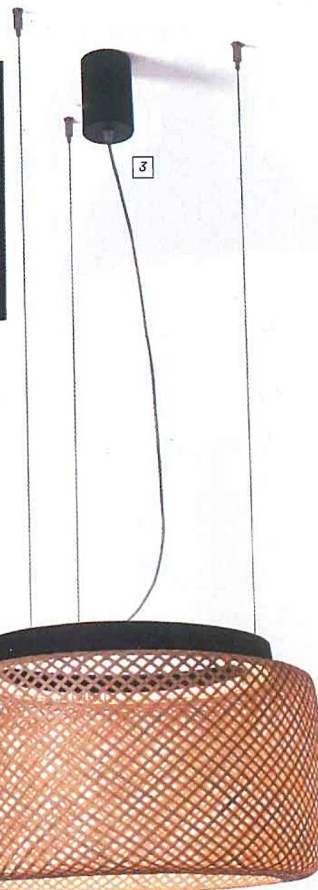

**1.** La cappa Blo coniuga forme tradizionali e il meglio della tecnologia per l'aspirazione. Dotata di mensole componibili, in legno sp. 5 cm, per la massima versatilità d'arredo. L89,8xP43xH72,4/131 cm. **Da €1.350. Elica, [elica.com](http://elica.com)**